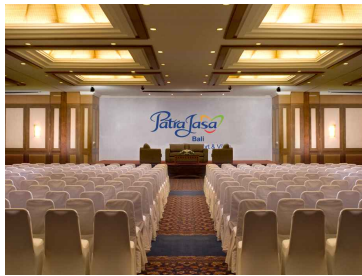

THE PATRA BALI

BALLROOM & FUNCTION ROOM LAY OUT

The Denpasar Ballroom

The Gianyar Room

The Jembrana Room

Pre Function Room I

Function Room	CAPACITIES							
	Theatre 1	Class Room 2	U-Shape 3	Cocktail 4	Banquet 5	Long & Wide 6	Square (m) 7	Ceiling (m) 8
The Denpasar Ballroom	700	500	80	850	400	30,00/30,00	900,00	4,00
The Gianyar	200	100	50	250	150	15,50/14,40	224,75	3,00
The Tabanan	20	12	20	20	20	7,50/5,60	42,00	2,40
The Jembrana	20	12	20	20	20	7,50/5,60	42,00	2,40
Pre Function Room	-	-	-	80	-	16,70/11,00	183,70	6,50
The Wantilan	200	100	50	100	100	15,00/15,00	225,00	2,70
The Sunset Mezzanine	50	16	28	60	24	14,00/5,00	70,00	4,00
Klungkung	20	16	20	20	-	8,00/4,00	32,00	2,50
Singaraja	10	-	10	-	10	5,00/5,00	25,00	2,50