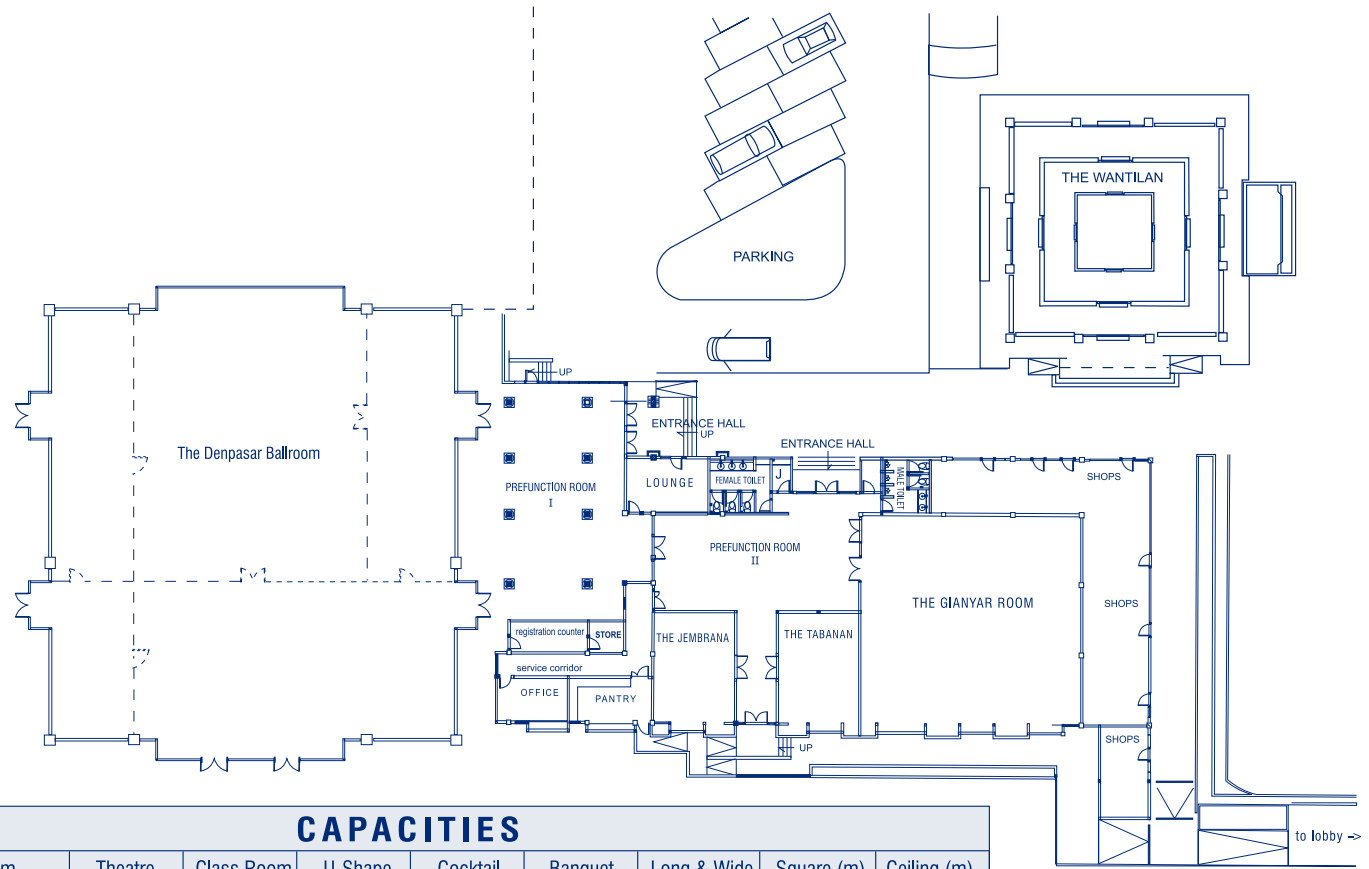

THE PATRA BALI

BALLROOM & FUNCTION ROOM LAY OUT

The Denpasar Ballroom

The Gianyar Room

The Jembrana Room

Pre Function Room I

Function Room	CAPACITIES							
	Theatre 1	Class Room 2	U-Shape 3	Cocktail 4	Banquet 5	Long & Wide 6	Square (m) 7	Ceiling (m) 8
The Denpasar Ballroom	700	500	80	850	400	30,00/30,00	900,00	4,00
The Gianyar	200	100	50	250	150	15,50/14,40	224,75	3,00
The Tabanan	20	12	20	20	20	7,50/5,60	42,00	2,40
The Jembrana	20	12	20	20	20	7,50/5,60	42,00	2,40
Pre Function Room	-	-	-	80	-	16,70/11,00	183,70	6,50
The Wantilan	200	100	50	100	100	15,00/15,00	225,00	2,70
The Sunset Mezzanine	50	16	28	60	24	14,00/5,00	70,00	4,00
Klungkung	20	16	20	20	-	8,00/4,00	32,00	2,50
Singaraja	10	-	10	-	10	5,00/5,00	25,00	2,50

SKALA 1 : 500