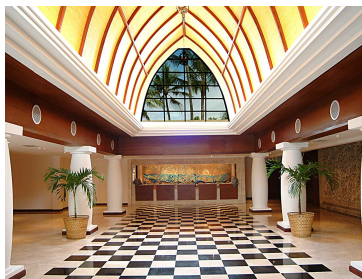

THE PATRA BALI

BALLROOM & FUNCTION ROOM LAY OUT

The Denpasar Ballroom

The Gianyar Room

The Jembrana Room

Pre Function Room I

Function Room	CAPACITIES							
	Theatre 1	Class Room 2	U-Shape 3	Cocktail 4	Banquet 5	Long & Wide 6	Square (m) 7	Ceiling (m) 8
The Denpasar Ballroom	700	500	80	850	400	30,00/30,00	900,00	4,00
The Gianyar	200	100	50	250	150	15,50/14,40	224,75	3,00
The Tabanan	20	12	20	20	20	7,50/5,60	42,00	2,40
The Jembrana	20	12	20	20	20	7,50/5,60	42,00	2,40
Pre Function Room	-	-	-	80	-	16,70/11,00	183,70	6,50
The Wantilan	200	100	50	100	100	15,00/15,00	225,00	2,70
The Sunset Mezzanine	50	16	28	60	24	14,00/5,00	70,00	4,00
Klungkung	20	16	20	20	-	8,00/4,00	32,00	2,50
Singaraja	10	-	10	-	10	5,00/5,00	25,00	2,50